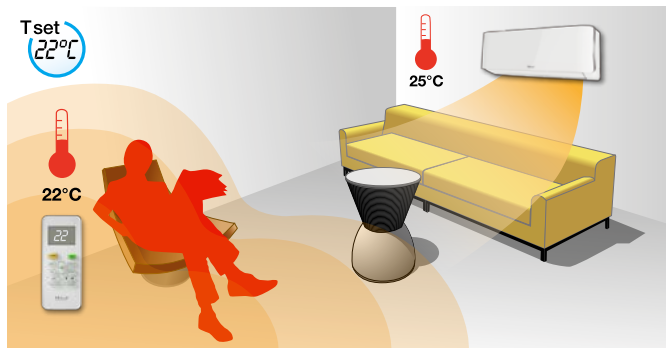

A close-up photograph of a white, curved surface, likely a piece of modern furniture or a wall-mounted device. A digital display in the center shows the number '24' followed by a degree Celsius symbol. The lighting is dramatic, with a strong highlight on the right edge of the curve, creating a sense of depth and texture. The background is dark, making the white surface stand out.

airCRISTAL può essere installato in sintonia con qualsiasi ambiente e arredamento, dal classico al più moderno.

L'oscillazione automatica dei deflettori orizzontali e verticali crea **"l'effetto 3D"** che garantisce una migliore distribuzione dell'aria e il comfort ottimale in ambiente.

5 ANNI
DI GARANZIA
airCRISTAL

come riportato sul libretto
di uso e manutenzione

"soft display"

elegante profilo in PMMA

Comfort a distanza

Interagire con ^{air}CRISTAL anche a distanza, è possibile dal proprio smartphone/tablet tramite l'home Wi-Fi ed una semplice chiavetta opzionale connessa alla porta USB della scheda di controllo del climatizzatore.

“Follow me”

É l'esclusiva funzione di ^{air}CRISTAL che permette il veloce raggiungimento della temperatura desiderata, rilevando la temperatura in ambiente in prossimità del telecomando.

Ciò garantisce un comfort a 360° in tutto l'ambiente.