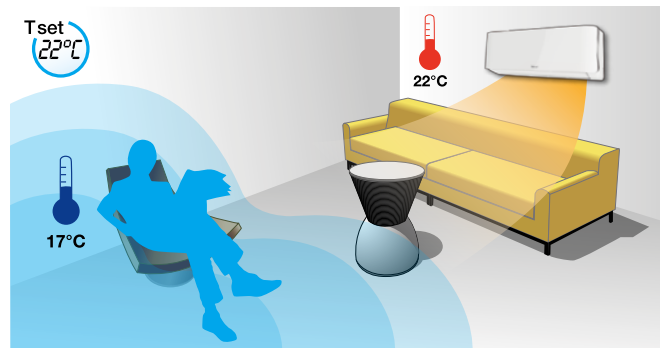

senza funzione “Follow me”